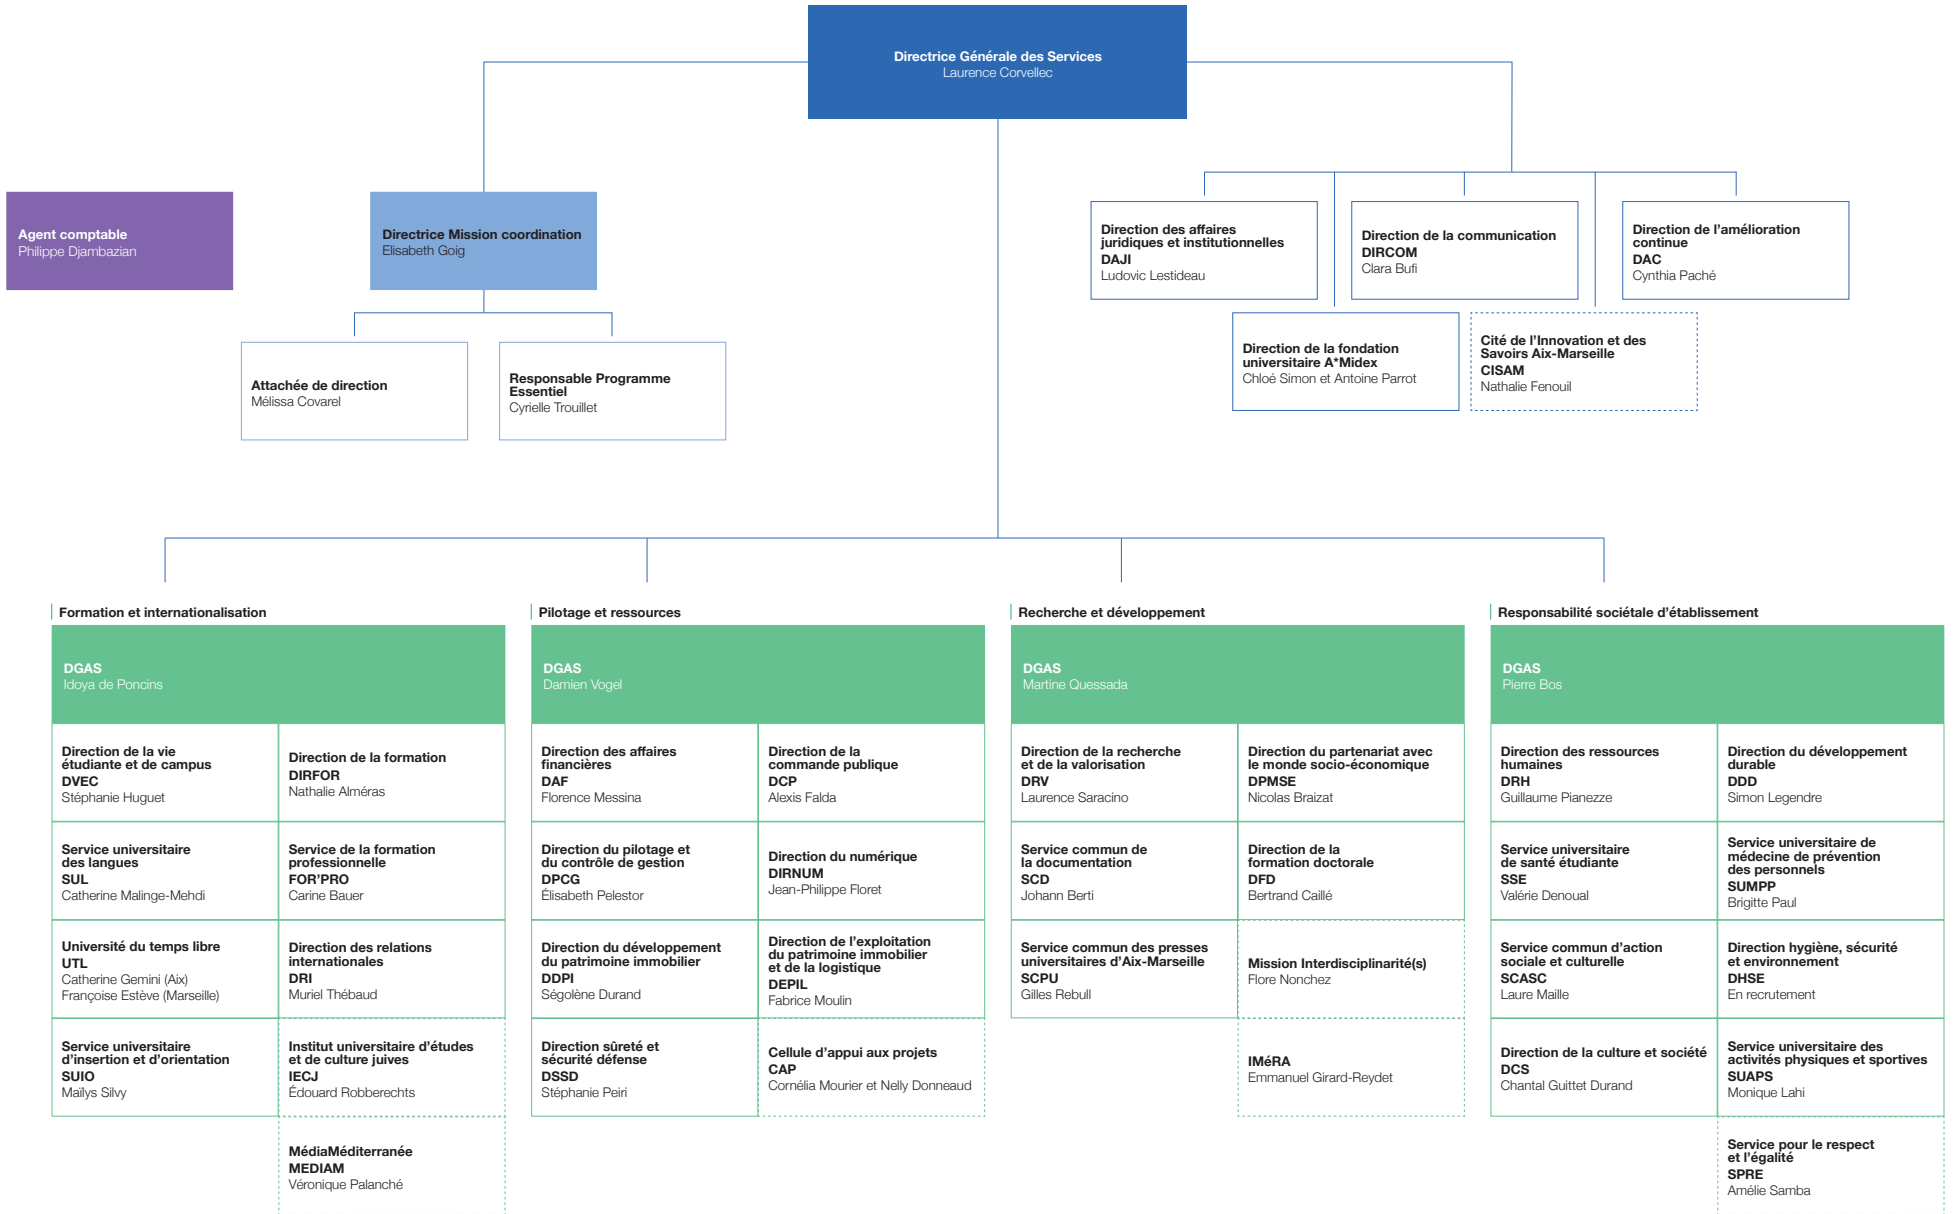

Organigramme des services administratifs

Dernière mise à jour : 11 avril 2024

Légende

Agent comptable
Philippe Djambazian

Directions administratives de composantes
Centre de formation des musiciens intervenants CFMI Nathalie Cladere
École de journalisme et de communication d'Aix-Marseille EJCAM Kristel Guisiano
Faculté des arts, lettres, langues et sciences humaines ALLSH Jean-Philippe Potier
Faculté de droit et de science politique FDSP Cécile Giorgi Mesquida
Faculté d'économie et gestion FEG Aurélie Watterlot
Faculté de pharmacie FP Sylvie Bureau
Faculté des sciences FS Sylvie Neauport
Faculté de sciences médicales et paramédicales FSPM Diane Piclet
Faculté des sciences du sport FSS Marie-Hélène Groulier

Directrice Mission coordination Elisabeth Goig	
Responsable Programme Essentiel Cyrielle Trouillet	Attachée de direction Mélicca Covarel

Responsabilité sociale d'établissement

DGAS Pierre Bos	
Direction des ressources humaines DRH Guillaume Pianezze	Direction du développement durable DDD Simon Legendre
Service universitaire de santé étudiante SSE Valérie Denoual	Service universitaire de médecine de prévention des personnels SUMPP Brigitte Paul
Service commun d'action sociale et culturelle SCASC Laure Maille	Direction hygiène, sécurité et environnement DHSE En recrutement
Direction de la culture et société DCS Chantal Guittet Durand	Service universitaire des activités physiques et sportives SUAPS Monique Lahi
Service pour le respect et l'égalité SPRE Amélie Samba	

Légende

- Direction centrale ou service commun
- Autre structure
- Direction administrative de composante

Organigramme des services administratifs

Dernière mise à jour : 11 avril 2024