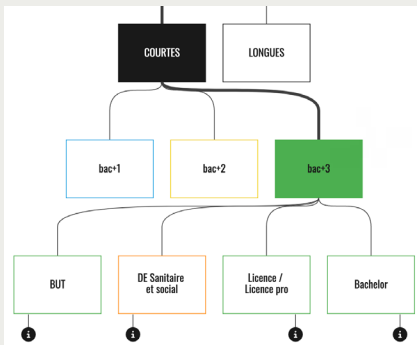

Quoi de neuf ?

La revue de presse du
Service Universitaire d'Insertion et d'Orientation

Avril 2023

SUIO

Service universitaire
d'insertion et d'orientation
sui0.univ-amu.fr

Actu Formations-Orientation

Schéma des études supérieures : l'organigramme interactif des parcours après le bac

Que faire après le bac ? Découvrez le schéma interactif des études supérieures en France. Pour vous aider à mieux comprendre les différents parcours possibles après le baccalauréat, l'Etudiant vous propose une représentation sous forme d'organigramme. En cliquant sur les différents diplômes, vous alez différents parcours possibles. Un outil ludique et indispensable, qui vous permettra de vous projeter dans votre orientation post-bac et de bien comprendre les différents niveaux d'études ainsi que les passerelles entre les diplômes !