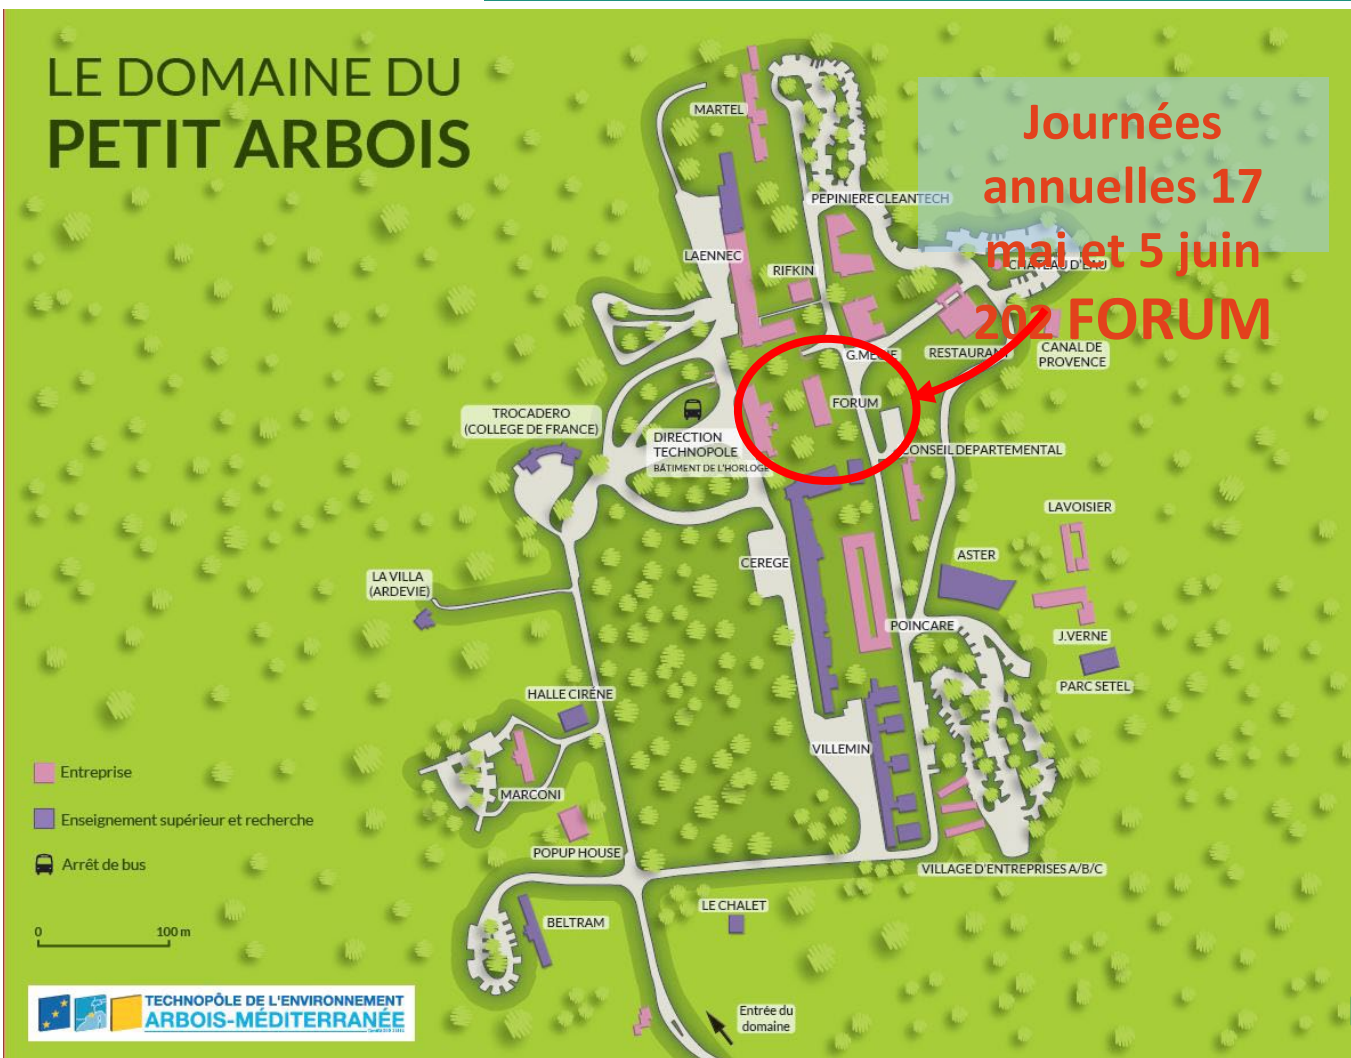

Plan d'accès au Forum

LE DOMAINE DU PETIT ARBOIS

Technopôle de l'ARBOIS
Avenue Louis Philibert
13545 Aix-en-Provence Cedex 04

Arrêts bus
* Depuis la gare routière d'Aix: BUS 15
* Depuis la gare St Charles Marseille: Cartreize L53