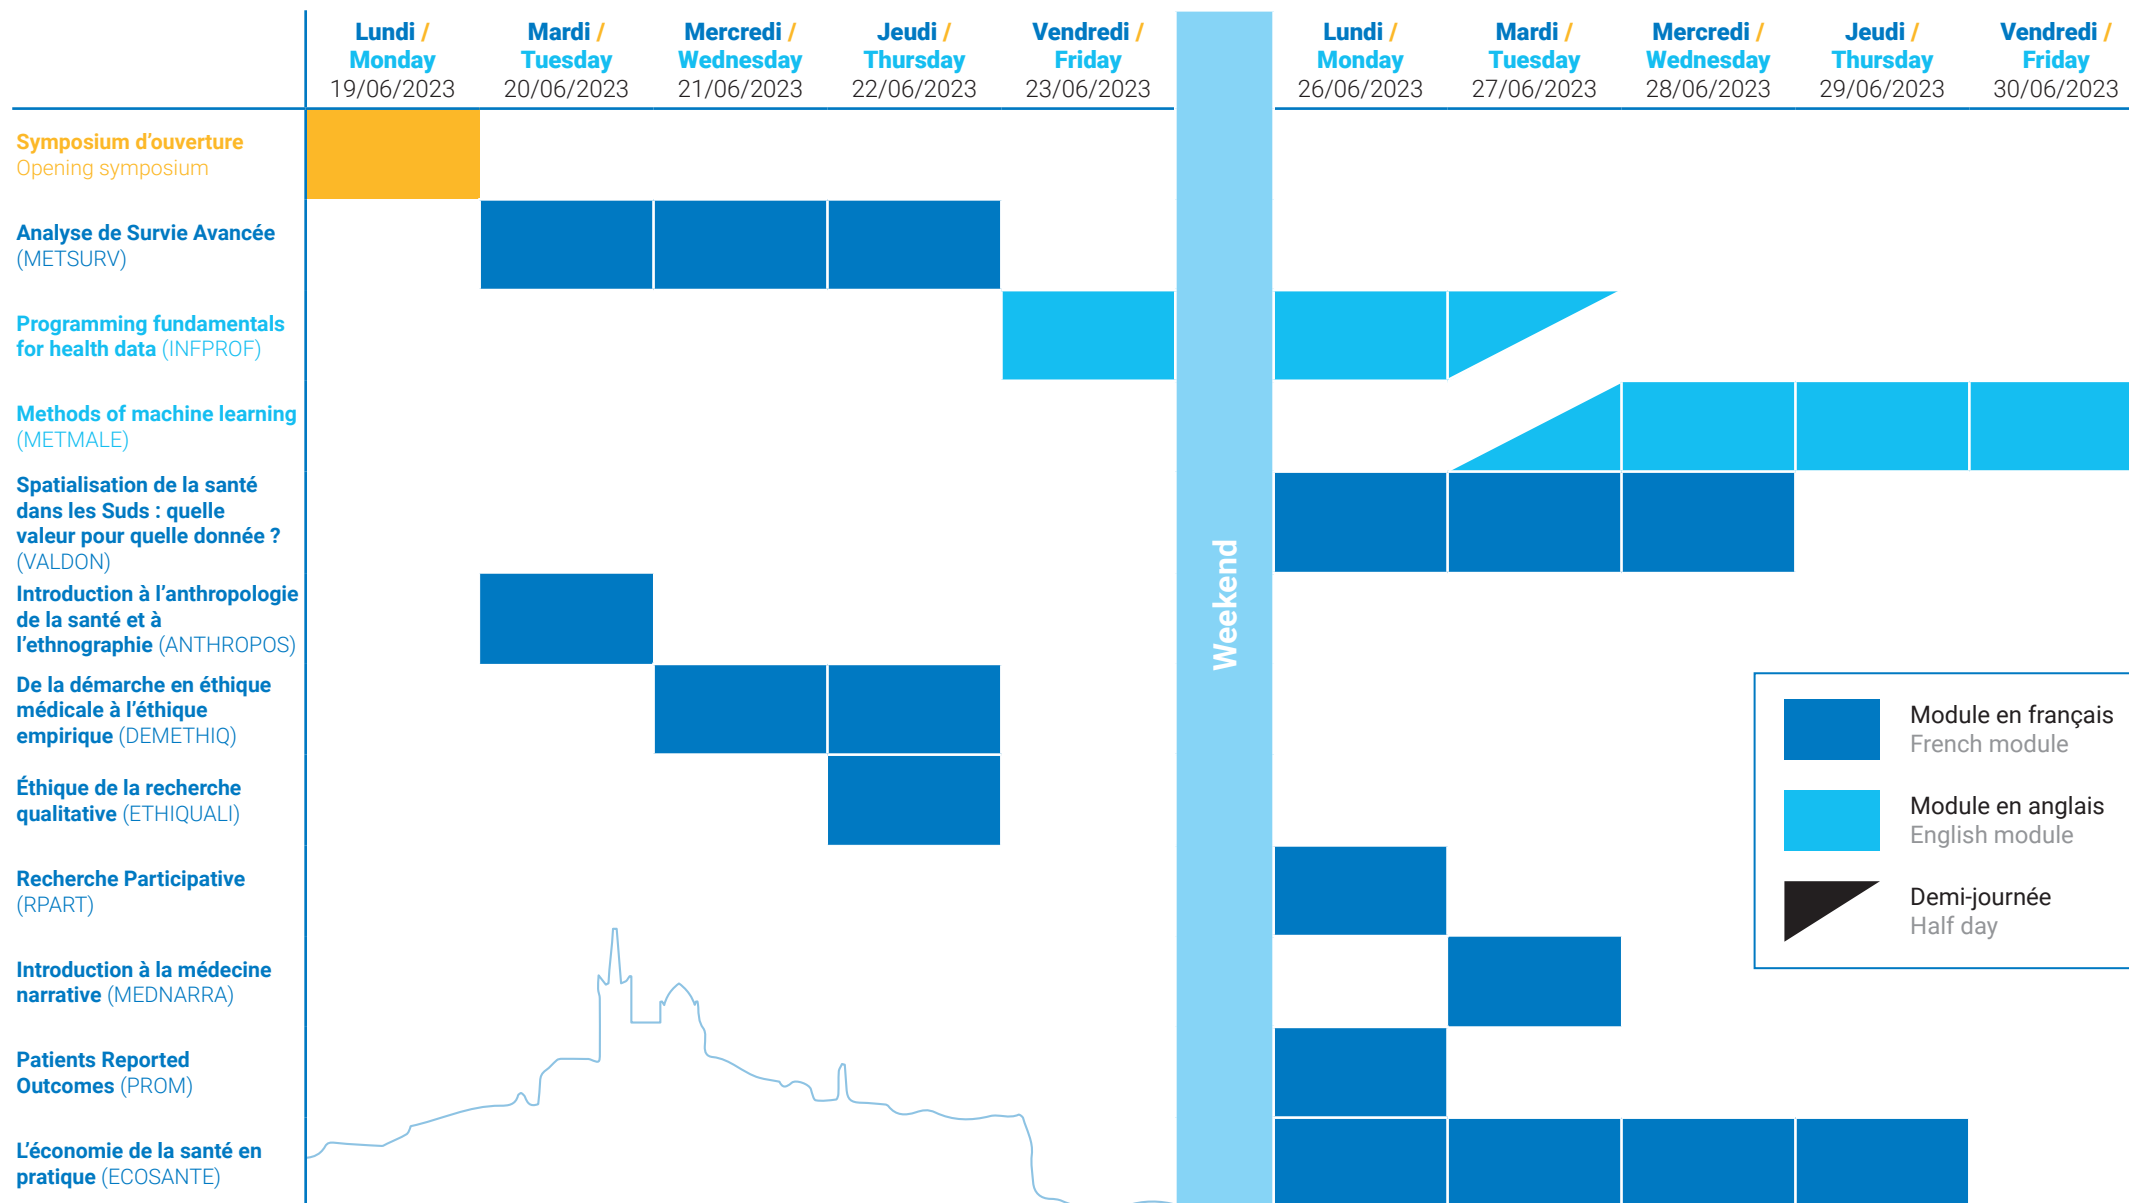

# PROGRAMME DE LA SEMAINE / PROGRAM OF THE WEEK

- Module en français  
French module
- Module en anglais  
English module
- Demi-journée  
Half day