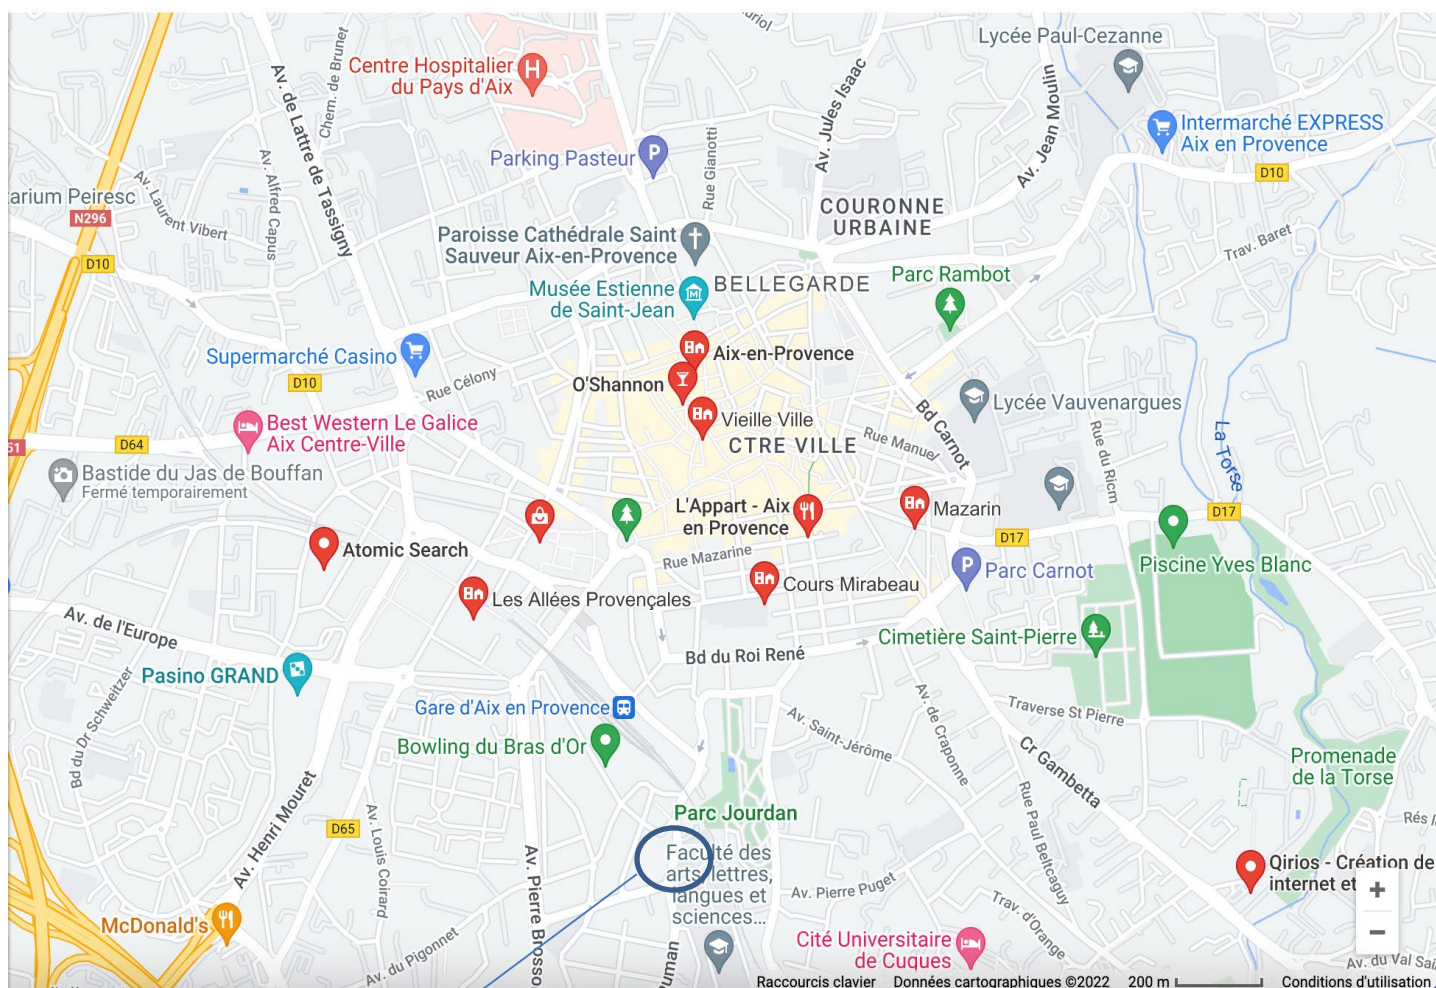

Lokaviz : : chambre chez l'habitant: <https://urlz.fr/98tW>

Plus cher : hôtels (Booking): <https://urlz.fr/98tM>

Le SUL propose des formations en FLE dont le stage SUPFLES

Adresse : 29 avenue Robert Schuman, Aix-en-Provence

Bâtiment T3 Porte (A l'entrée de l'Université)

Les deux résidences CROUS les plus proches sont

La résidence Fenouillères ou la résidence Gazelles

Le SUL se trouve à 15-20 minutes à pied du centre-ville, à 5 minutes en bus

Proche de la gare routière et de la gare de trains

Il y a des bus et des trains pour Marseille très régulièrement dans la journée

Site de l'office du tourisme AIX : <https://www.aixenprovencetourism.com/>

Site de l'office du tourisme MARSEILLE : <https://www.marseille-tourisme.com/>