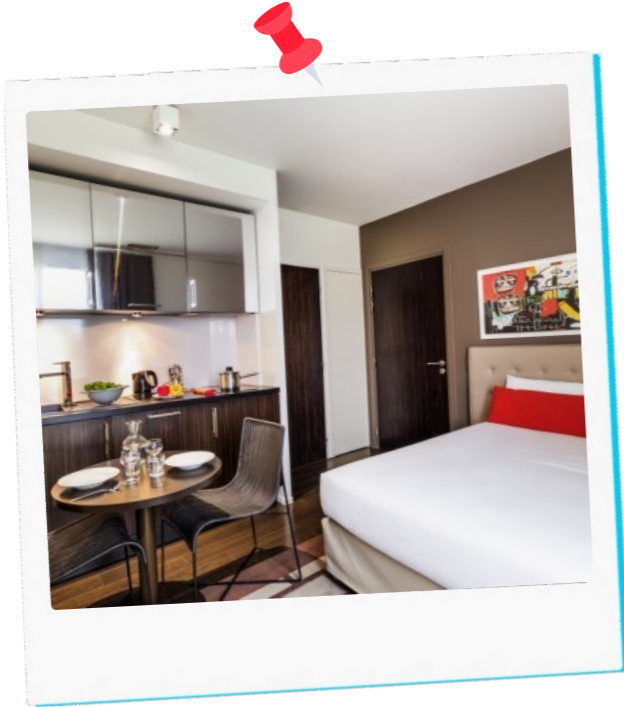

[Hipark by Adagio Marseil...](#)

🔑 À partir de 700€
📍 À 5.1km du campus