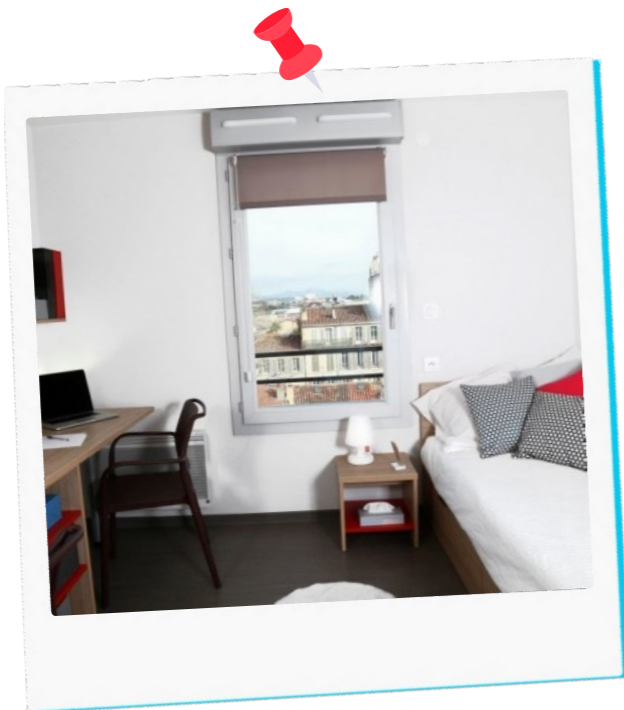

[Cap'Etudes Timone II](#)

🔑 À partir de 390€
📍 À 5km du campus